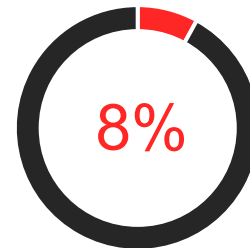

Andere Dichtstoffe
Seit 1966

Klebstoffe
Seit 1989

Techn. Sprays & Andere
/

SODAL
AUF EINEN
BLICK

Zahlen und Daten

TURN OVER

in 2022 € 1,31 Mrd.

10% Durchschn. Wachstum