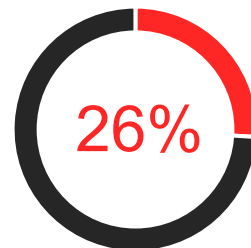

Silikone
Seit 1966