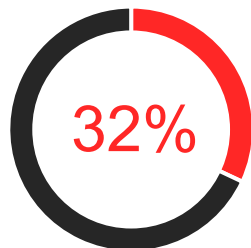

Produktbereiche

PU Schaum
Seit 1982