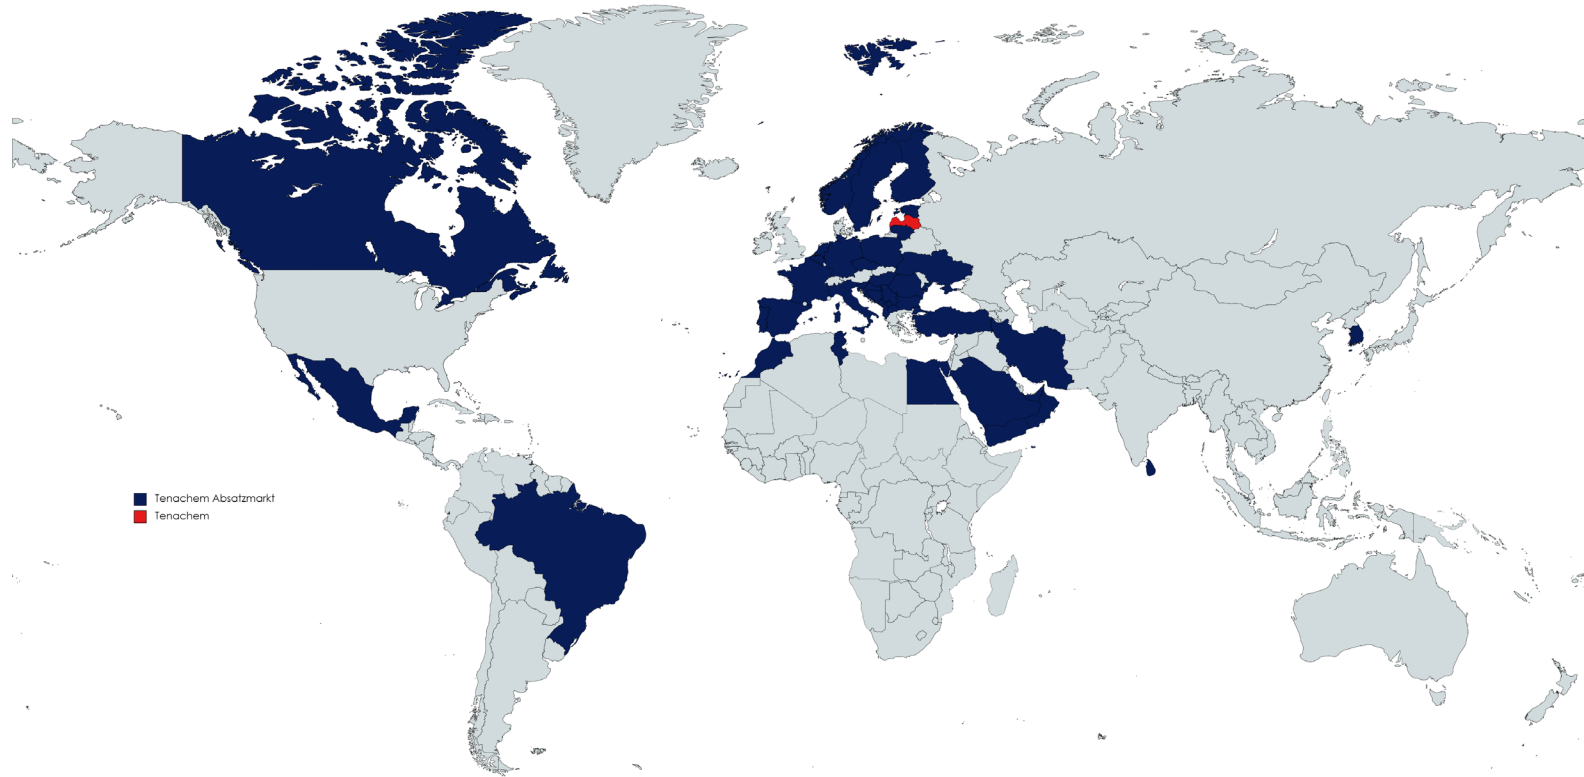

ABSATZMARKT