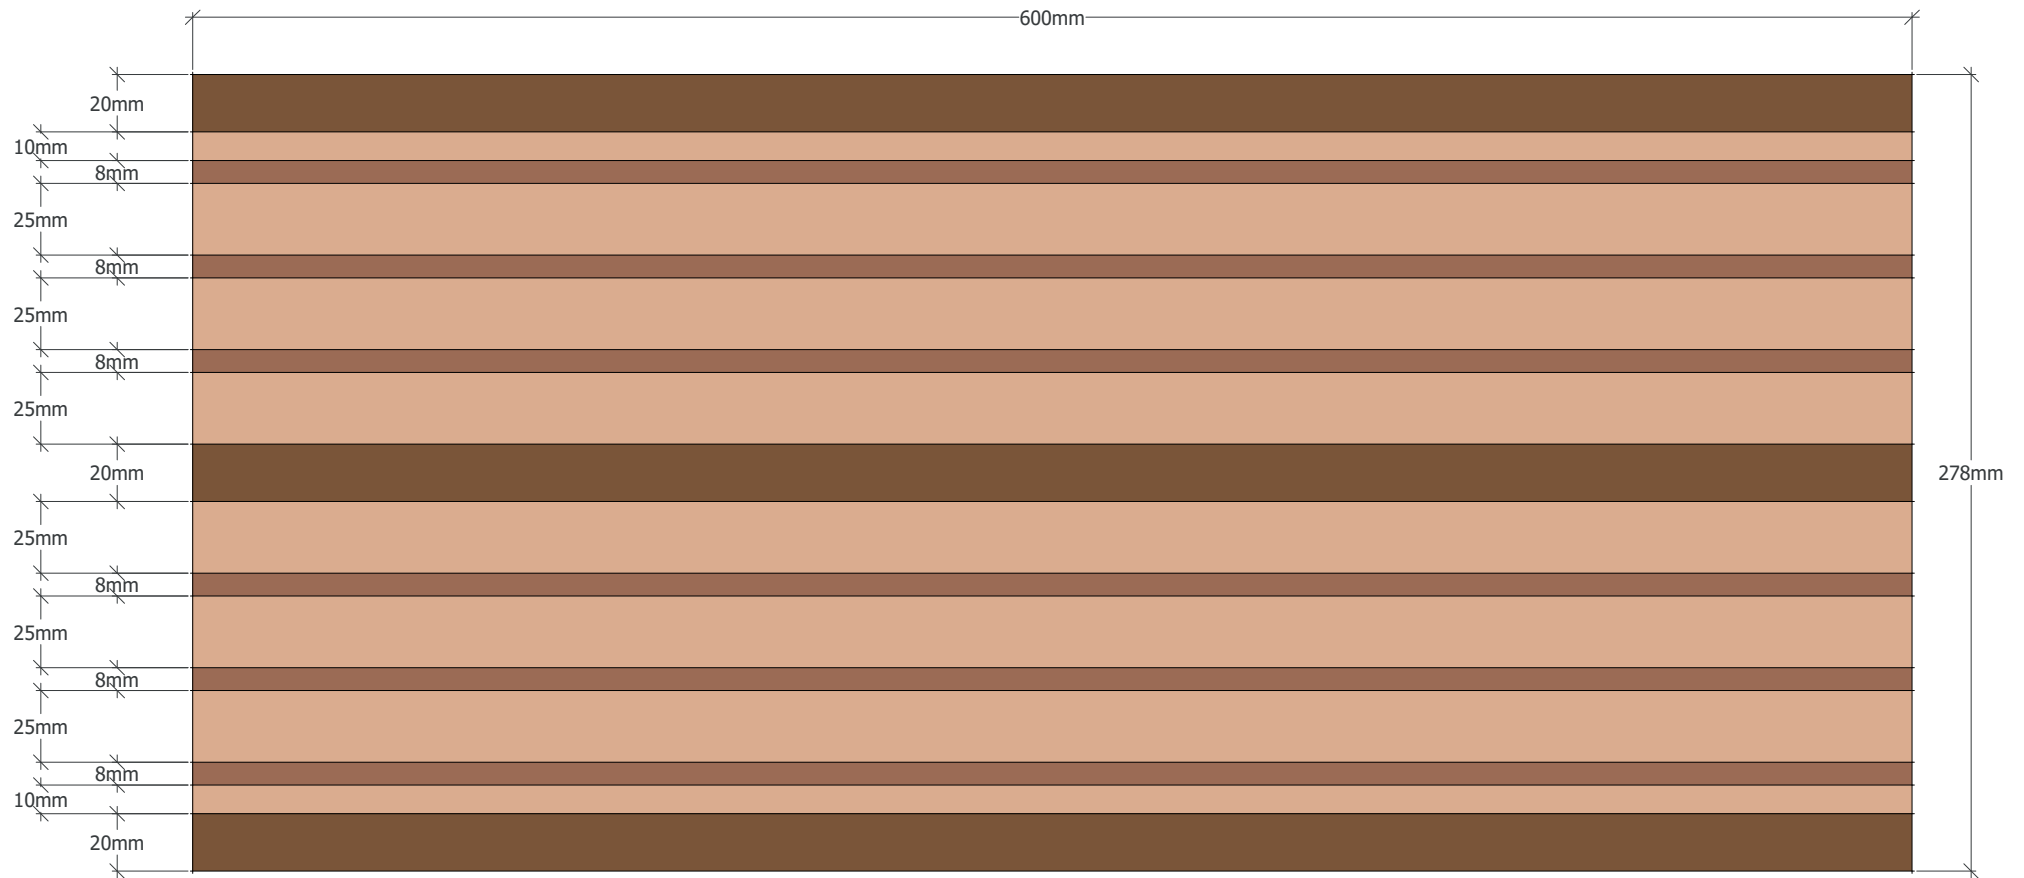

Projekt "Schneidebrett"

Aufmaß

© Winni Engber / Mehr Projekte auf dem Instagram-Profil @werkelwinni

Projekt "Schneidebrett"

3D-Ansicht

© Winni Engber / Mehr Projekte auf dem Instagram-Profil @werkelwinni