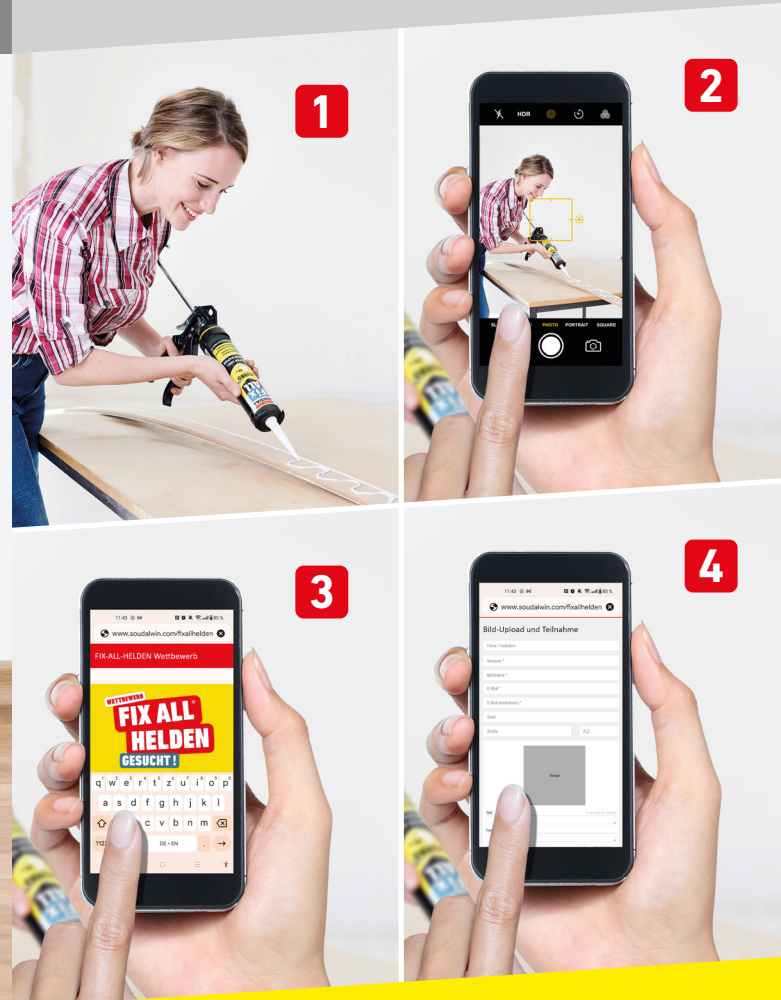

# ALLES KLEBEN & MONTIEREN

## Fix ALL® Montageband Ultra Stark / Transparent

Fix ALL Montageband ist ein doppelseitiges Klebeband zur dauerhaften Montage und Verklebung auf einer Vielzahl von Materialien.

- Ausführungen: Ultra Stark und Transparent
- Perfekt für leichte Verklebungen
- Für die Innen- und Außenanwendung